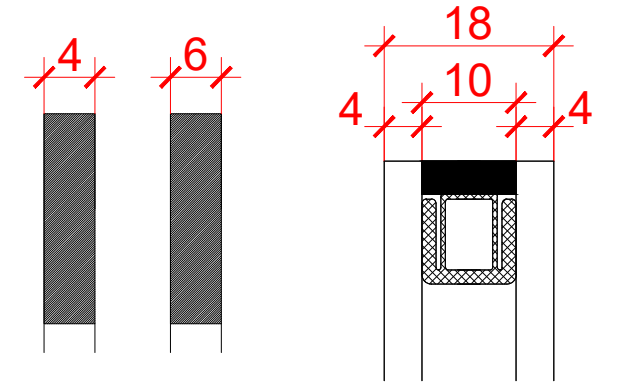

Vertikalt snitt

Karmprofil

Ingen Profil Standard-Allmogeprofil Svanhals Allmogeprofil Pärlan

Båg och Spröjsprofil

Ingen Profil Standard-Allmogeprofil Svanhals Allmogeprofil Pärlan

Glas i Ytterbåge Glas i Innerbåge

Horisontellt Snitt

Utåtgående Träfönster 2+1 med spanjolett
 -25 mm persienner går att använda utan spröjs,

Produktgrupp: **WFUK**

Ingen Profil

Skapad av Madars Mikelsons

14.09.2020 Skala 1 : 2