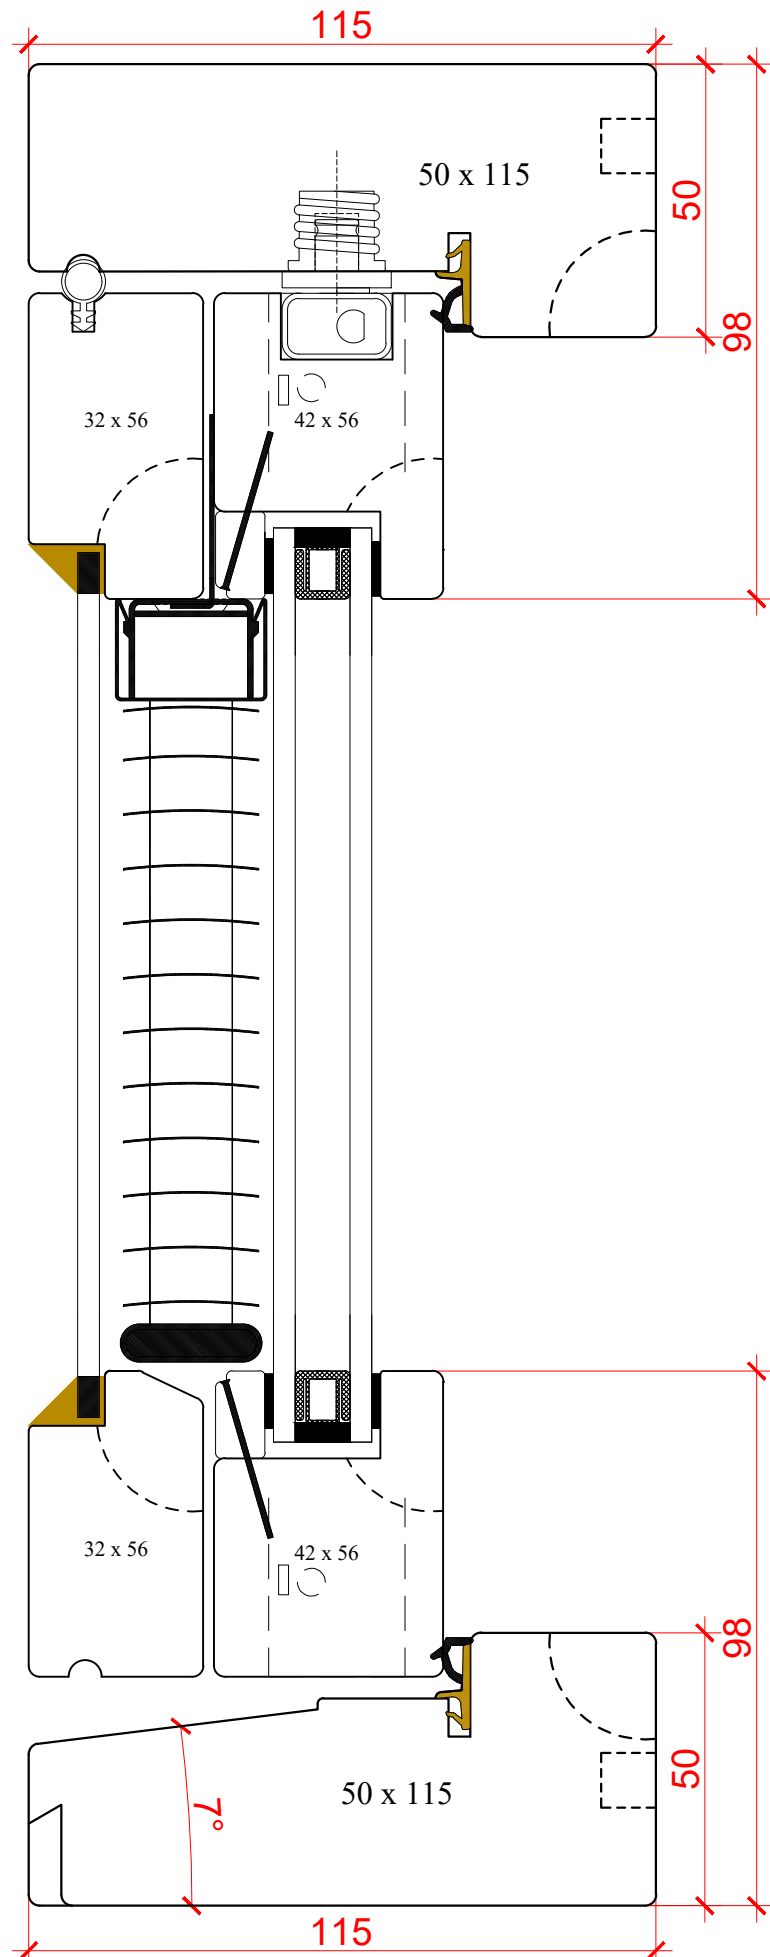

Vertikalt snitt

Karmprofil

Ingen Profil Standard-Allmogeprofil Svanhals Allmogeprofil Pärlan

Båg och Spröjsprofil

Ingen Profil Standard-Allmogeprofil Svanhals Allmogeprofil Pärlan

Glas i Ytterbåge Glas i Innerbåge

Horisontellt Snitt

Utåtgående Träfönster 2+1 med spanjolett
 -25 mm persienner går att använda utan spröjs,

Produktgrupp: **WFUK**

Ingen Profil

Skapad av Madars Mikelsons

14.09.2020 Skala 1 : 2