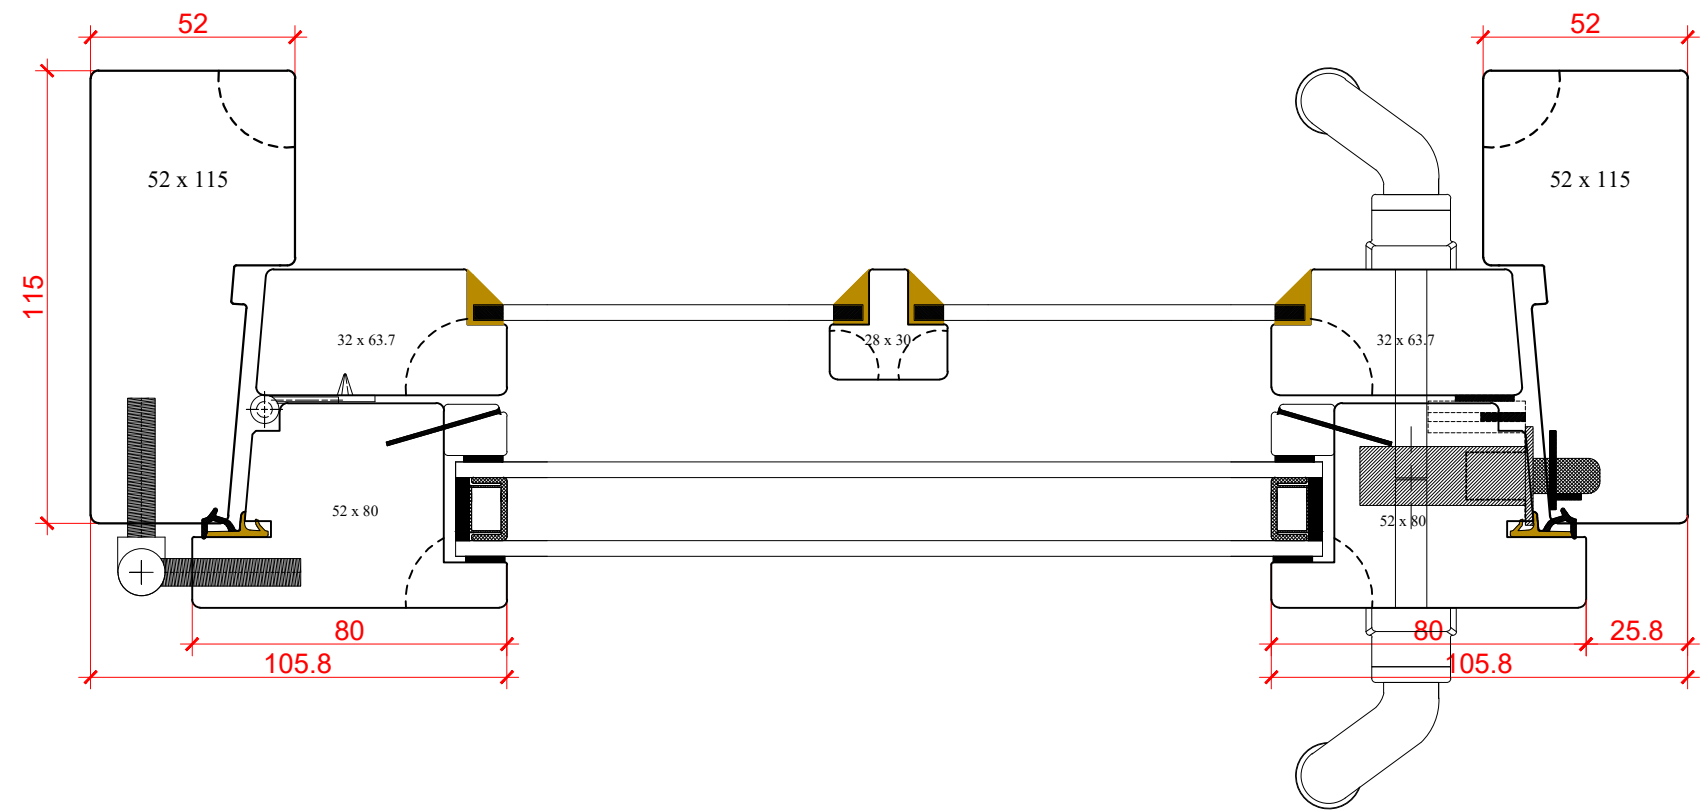

Vertikalt snitt

Karmprofil

Ingen Profil Standard-Allmogeprofil Svanhals Allmogeprofil Pärlan

Båg och Spröjsprofil

Ingen Profil Standard-Allmogeprofil Svanhals Allmogeprofil Pärlan

Glas i Ytterbåge

Glas i Innerbåge

Horisontellt Snitt

Inåtgående fönsterdörr 2+1

-25 mm persienner går att använda utan spröjs, 16 mm persienner går att använda med spröjs

Produktgrupp: **WFDIK**

Ingen Profil

Skapad av Madars Miķelsons

14.09.2020

Skala 1 : 2

TIMBERWINDOWS