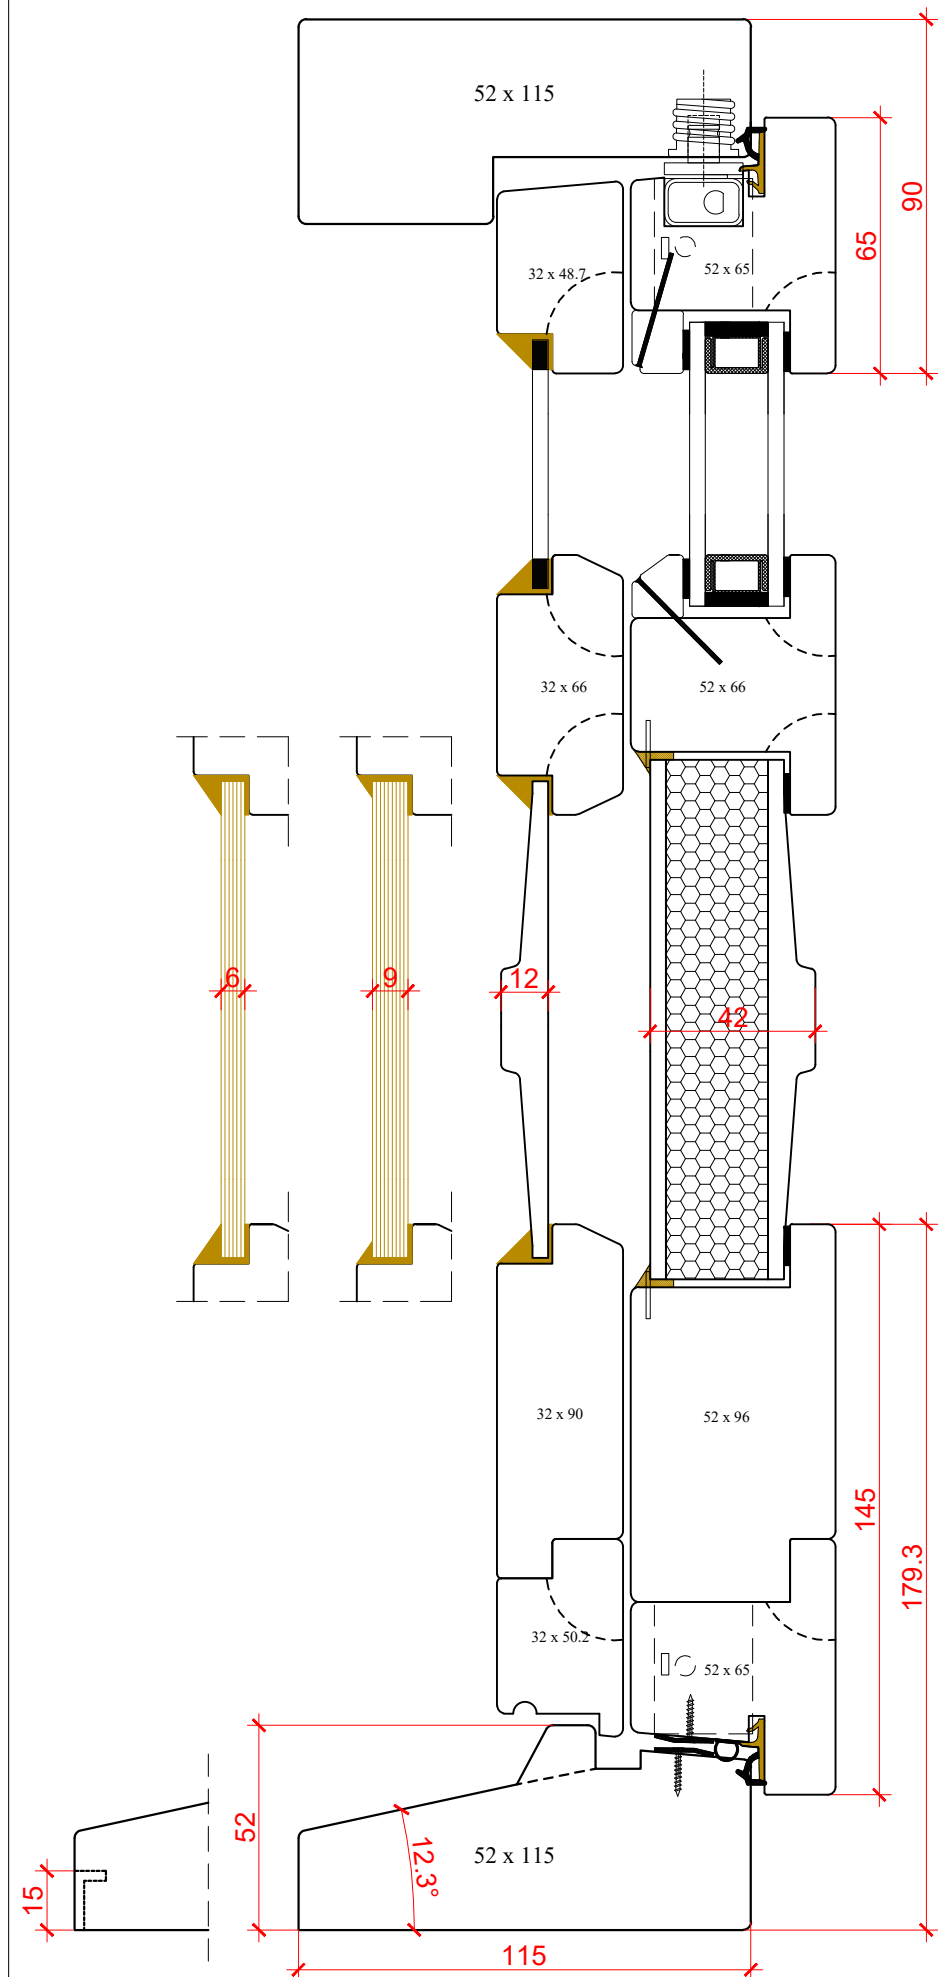

Vertikalt snitt

Karmprofil

Ingen Profil Standard-Allmogeprofil Svanhals Allmogeprofil Pärlan

Båg och Spröjsprofil

Ingen Profil Standard-Allmogeprofil Svanhals Allmogeprofil Pärlan

Glas i Ytterbåge

Glas i Innerbåge

Horisontellt Snitt

Inåtgående fönsterdörr 2+1

-25 mm persienner går att använda utan spröjs, 16 mm persienner går att använda med spröjs

Produktgrupp: **WFDIK**

Ingen Profil

Skapad av Madars Miķelsons

14.09.2020

Skala 1 : 2

TIMBERWINDOWS