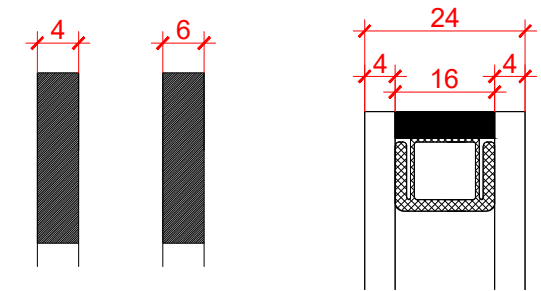

Vertikalt snitt

Karmprofil

Ingen Profil Standard-Allmogeprofil Svanhals Allmogeprofil Pärlan

Båg och Spröjsprofil

Ingen Profil Standard-Allmogeprofil Svanhals Allmogeprofil Pärlan

Glas i Ytterbåge

Glas i Innerbåge

Horisontellt Snitt

Inåtgående fönsterdörr 2+1

-25 mm persienner går att använda utan spröjs, 16 mm persienner går att använda med spröjs

Produktgrupp: **WFDIK**

Ingen Profil

Skapad av Madars Miķelsons

14.09.2020