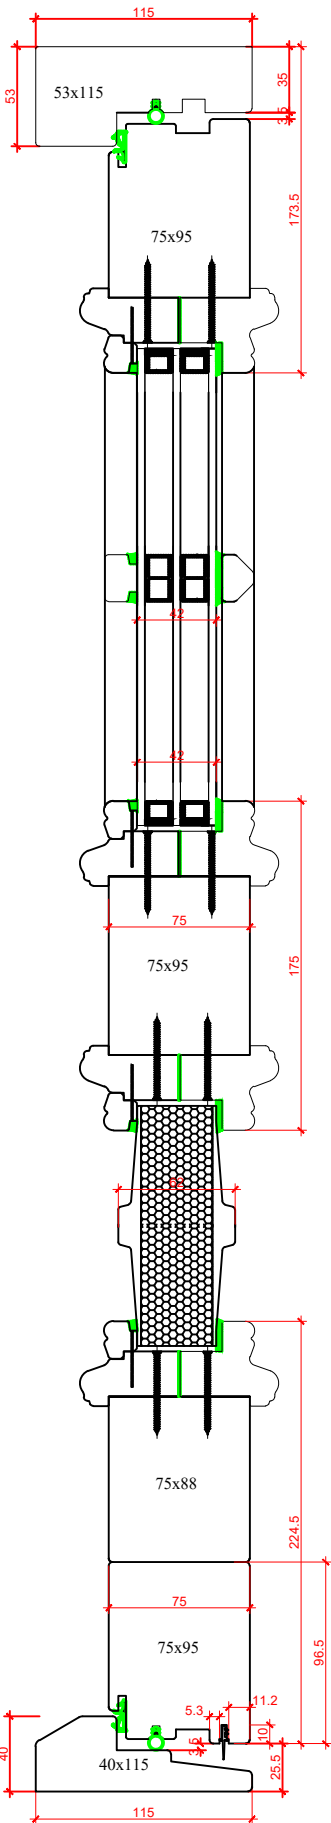

Vertikalt snitt

Horisontellt Snitt

Vertikalt snitt

Horisontellt Snitt

Horisontellt Snitt

Horisontellt Snitt

Exklusiv entrédörr

Produktgrupp: WED

Ingen Profil

Skapad av Madars Miķelsons

25.08.2021 Skala 1 : 2

TIMBERWINDOWS