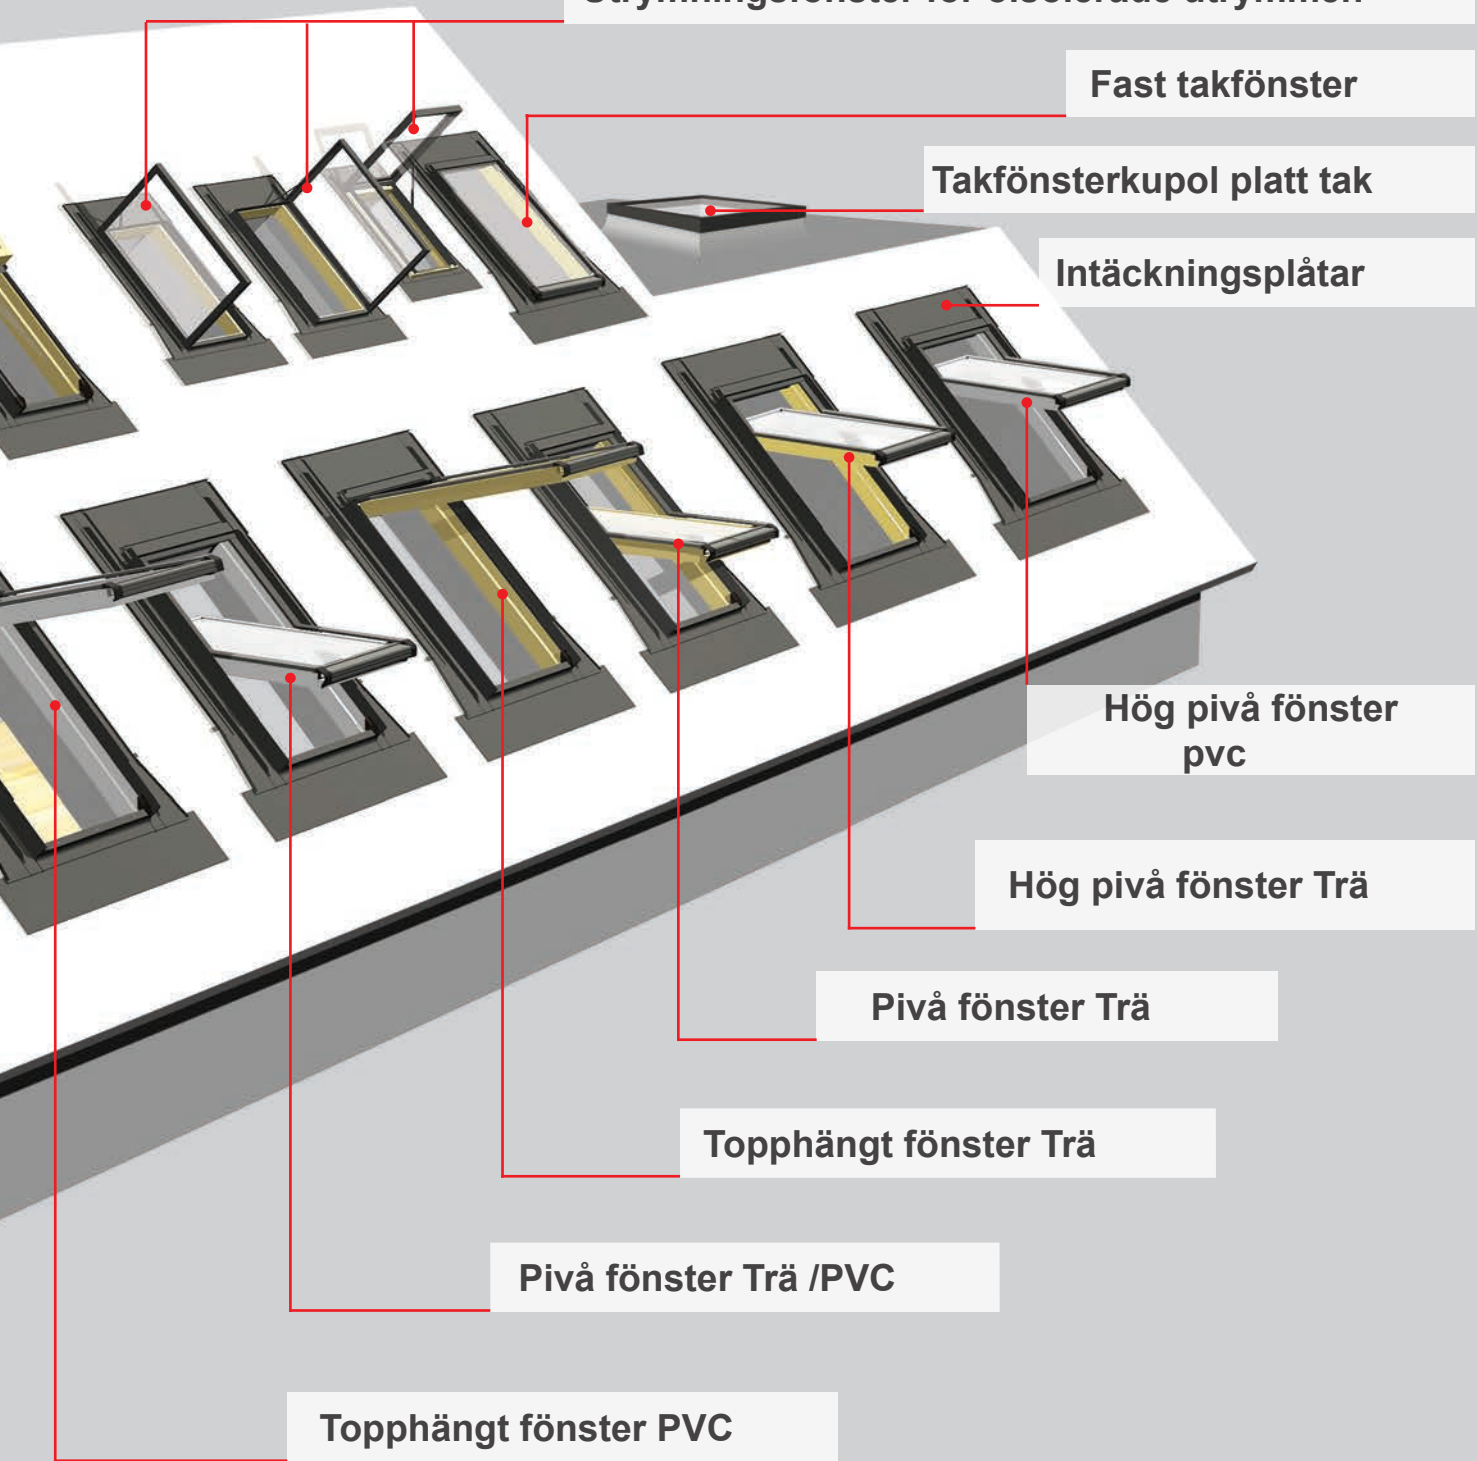

Utrymningsfönster för oisolerade utrymmen

Fast takfönster

Takfönsterkupol platt tak

Intäcksplåtar

Hög pivå fönster
pvc

Hög pivå fönster Trä

Pivå fönster Trä

Tophängt fönster Trä

Pivå fönster Trä /PVC

Tophängt fönster PVC

Ateljé fönster Trä

Ateljé fönster PVC