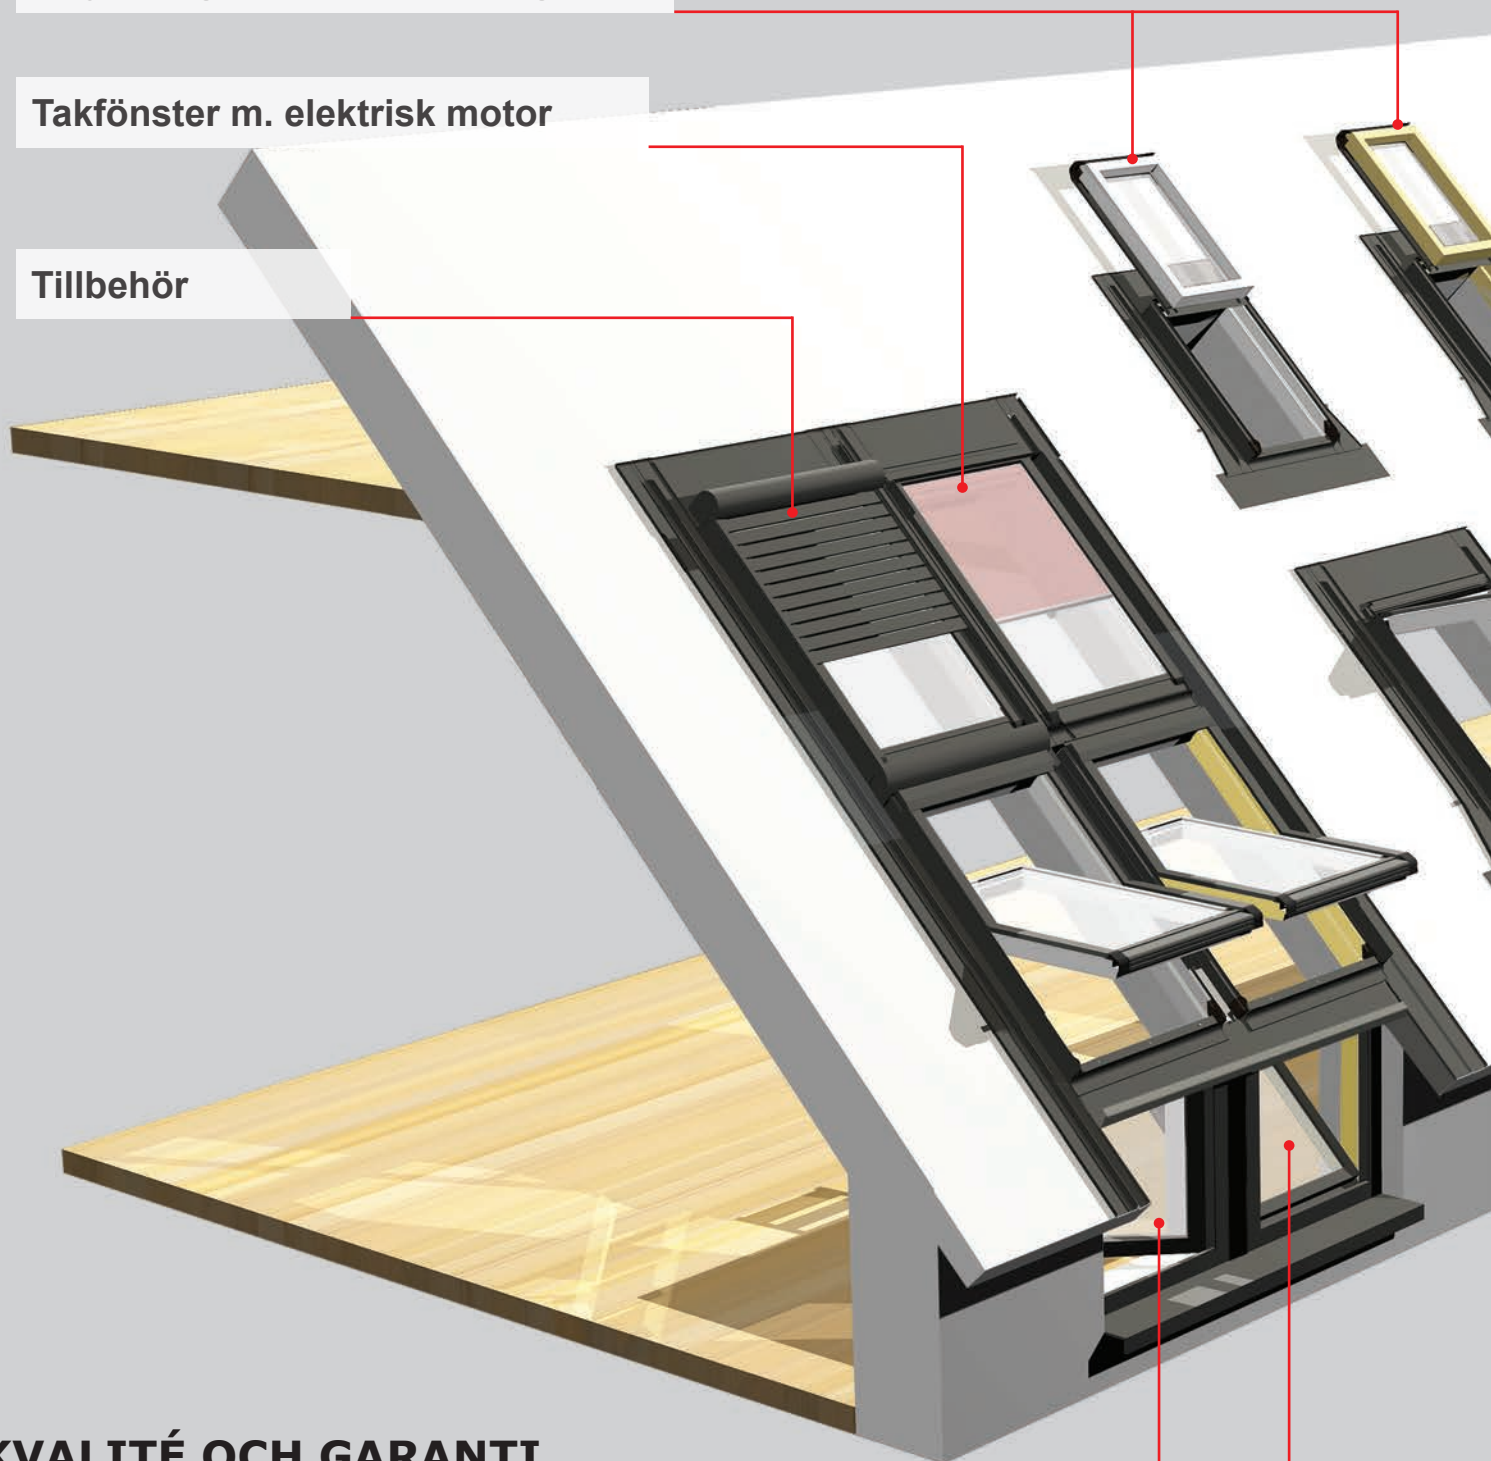

# SWEDAC TAKFÖNSTER SORTIMENT

Utrymningsfönster Topphängt

Takfönster m. elektrisk motor

Tillbehör